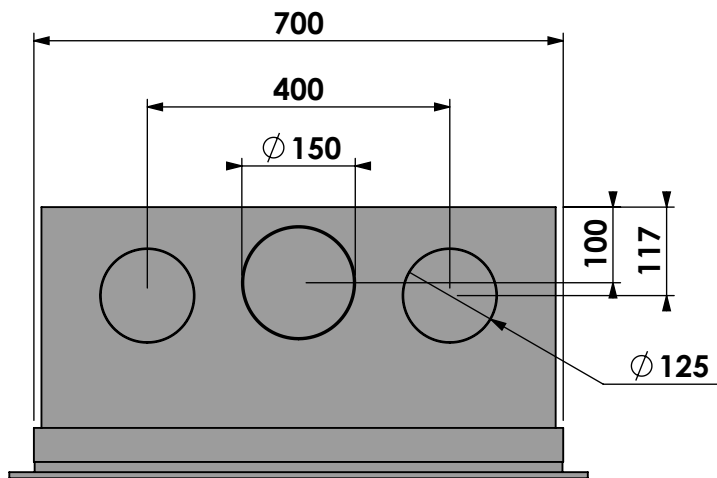

* = optional flue gas outlet $\phi 150$ mm
** = optional air inlet $\phi 125$ mm

barbas

Barbas Bellfires B.V.
Hallenstraat 17
5531 AB Bladel
The Netherlands
www.barbasbellfires.com

Name: **Unilux-6 70 classic frame**

Modifications reserved

Scale: **1:10**
Unit: **mm**

Version: **0**