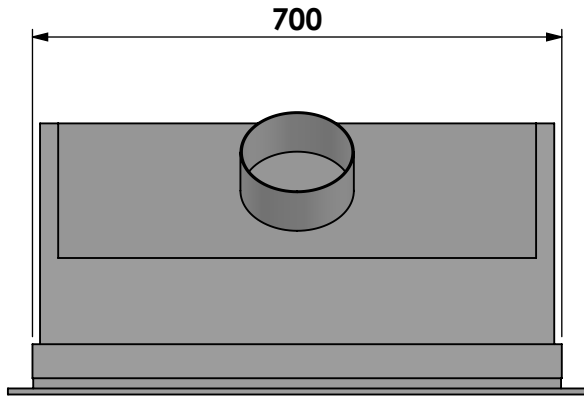

* = optional air inlet $\varnothing$ 125 mm

barbas

Barbas Bellfires B.V.
Hallenstraat 17
5531 AB Bladel
The Netherlands
www.barbasbellfires.com

Name: **Unilux-6 70 45 classic frame**

Modifications reserved

Scale: **1:10**
Unit: **mm**

Version: **0**