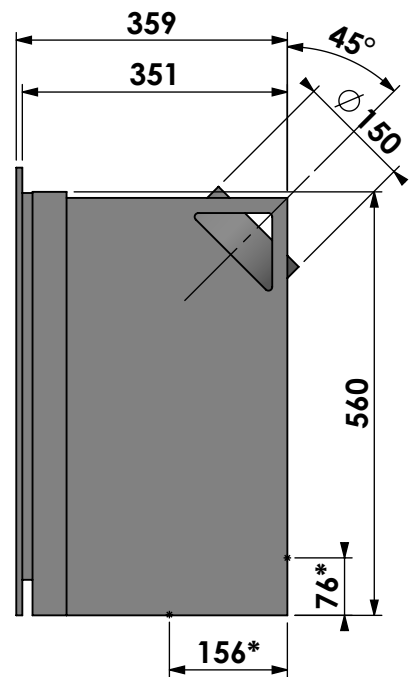

* = optional air inlet $\varnothing$ 125 mm

barbas

Barbas Bellfires B.V.
Hallenstraat 17
5531 AB Bladel
The Netherlands
www.barbasbellfires.com

Name: **Unilux-6 70 45 classic frame**

Modifications reserved

Scale: **1:10**
Unit: **mm**

Version: **0**