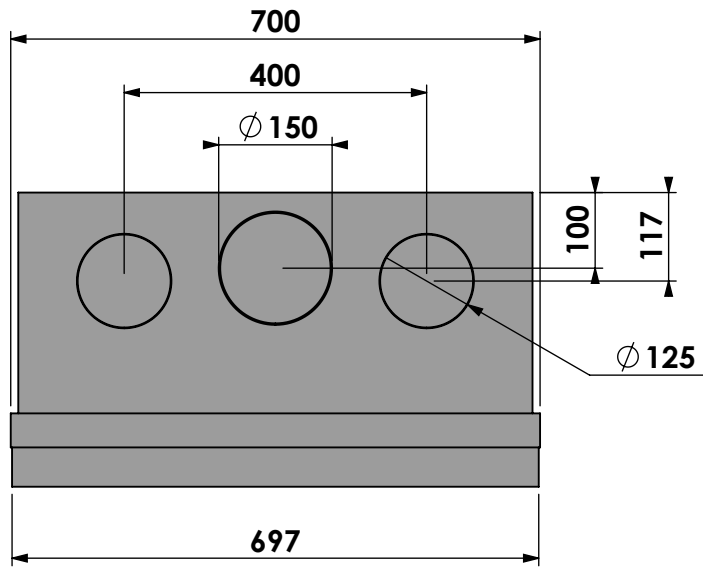

* = optional flue gas outlet $\varnothing$ 150 mm
** = optional air inlet $\varnothing$ 125 mm

barbas

Barbas Bellfires B.V.
Hallenstraat 17
5531 AB Bladel
The Netherlands
www.barbasbellfires.com

Name: **Unilux-6 70 insert frame**

Modifications reserved

Scale: **1:10**
Unit: **mm**

Version: **0**