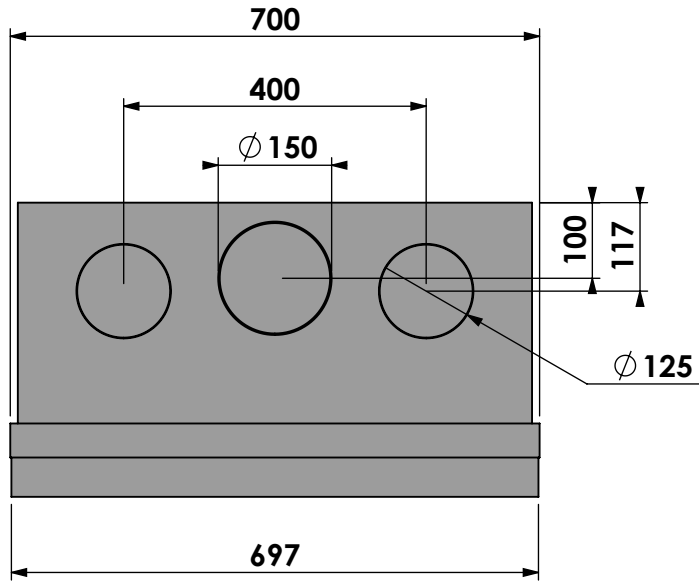

Modifications reserved

Scale: **1:10**
 Unit: **mm**

Version: **0**

* = optional flue gas outlet \varnothing 150 mm
 ** = optional air inlet \varnothing 125 mm

barbas

Barbas Bellfires B.V.
 Hallenstraat 17
 5531 AB Bladel
 The Netherlands
 www.barbasbellfires.com

Name: **Unilux-6 70 45 classic frame**

Modifications reserved

Scale: **1:10**
Unit: **mm**

Version: **0**