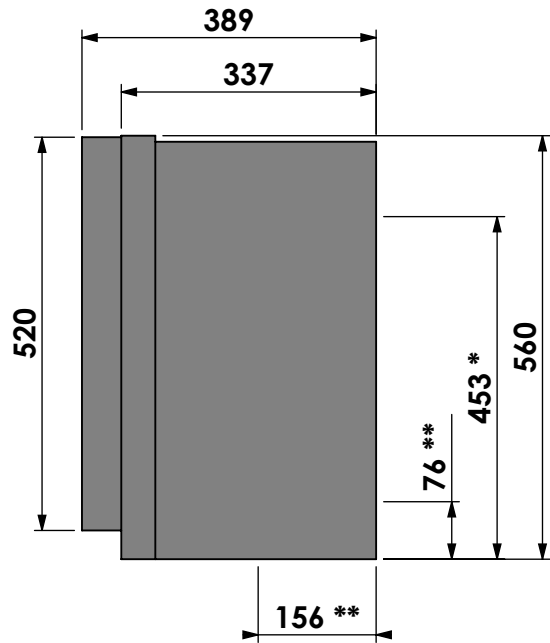

Modifications reserved

Scale: **1:10**
 Unit: **mm**

Version: **0**

* = optional flue gas outlet \varnothing 150 mm
 ** = optional air inlet \varnothing 125 mm

barbas

Barbas Bellfires B.V.
 Hallenstraat 17
 5531 AB Bladel
 The Netherlands
 www.barbasbellfires.com

Name: **Unilux-6 70 45 classic frame**

Modifications reserved

Scale: **1:10**
Unit: **mm**

Version: **0**