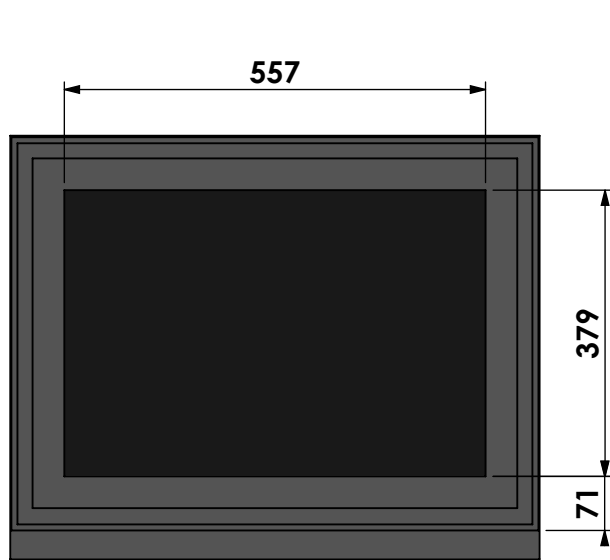

Modifications reserved

Scale: **1:10**
 Unit: **mm**

Version: **0**

* = optional flue gas outlet \varnothing 150 mm
 ** = optional air inlet \varnothing 125 mm

barbas

Barbas Bellfires B.V.
 Hallenstraat 17
 5531 AB Bladel
 The Netherlands
 www.barbasbellfires.com

Name: **Unilux-6 70 45 classic frame**

Modifications reserved

Scale: **1:10**
Unit: **mm**

Version: **0**