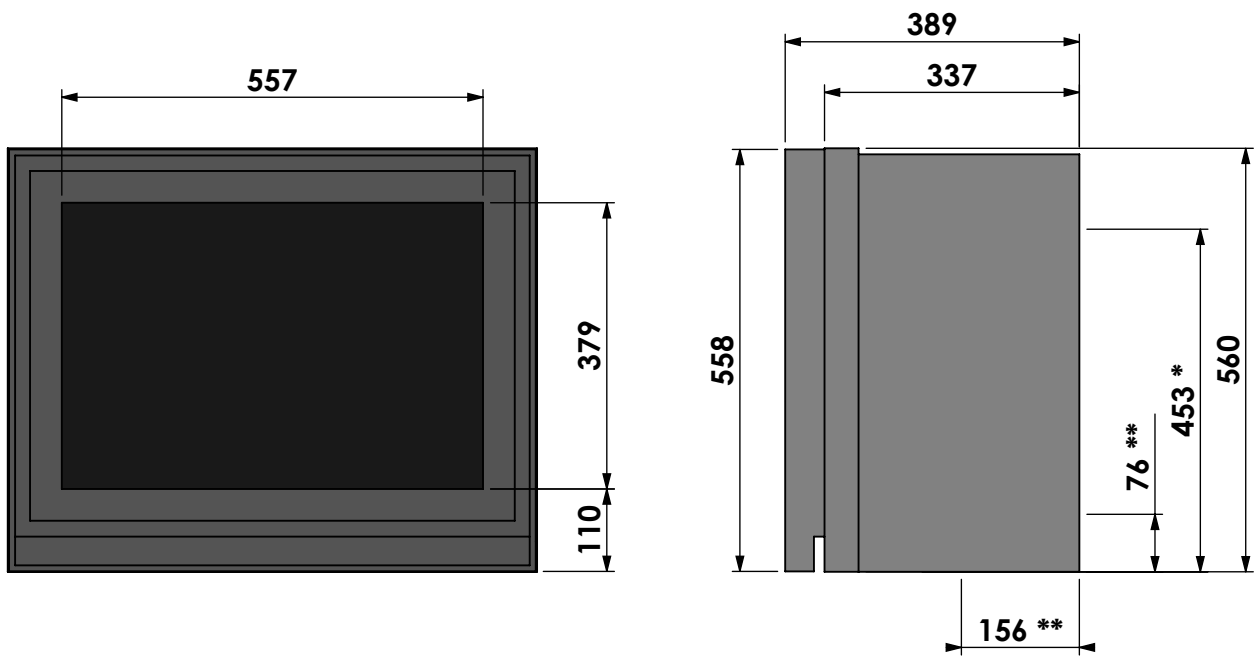

* = optional flue gas outlet $\varnothing$ 150 mm
** = optional air inlet $\varnothing$ 125 mm

barbas

Barbas Bellfires B.V.
Hallenstraat 17
5531 AB Bladel
The Netherlands
www.barbasbellfires.com

Name: **Unilux-6 70 insert frame**

Modifications reserved

Scale: **1:10**
Unit: **mm**

Version: **0**