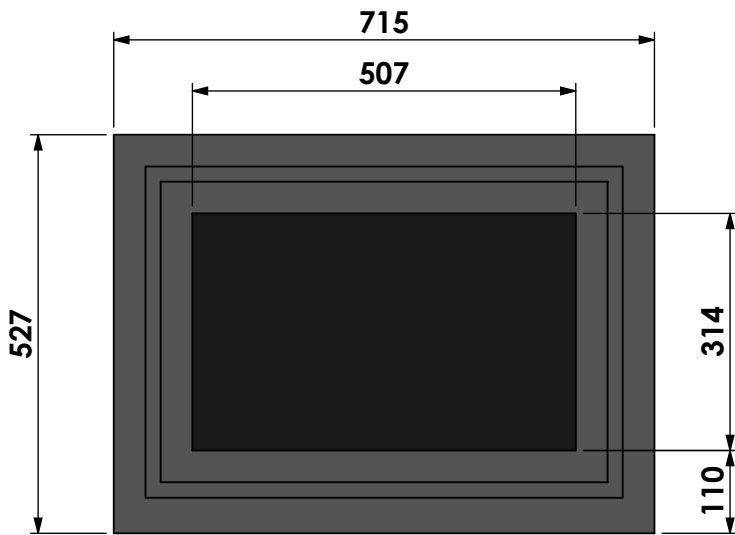

Barbas Bellfires B.V.
 Hallenstraat 17
 5531 AB Bladel
 The Netherlands
 www.barbasbellfires.com

Name: **Unilux-6 65 classic frame**

Modifications reserved

Scale: **1:10**
 Unit: **mm**

Version: **0**

* = optional air inlet \varnothing 125 mm