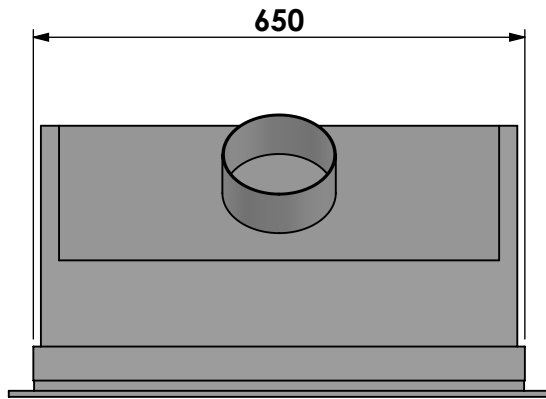

* = optional air inlet $\varnothing$ 125 mm

barbas

Barbas Bellfires B.V.
Hallenstraat 17
5531 AB Bladel
The Netherlands
www.barbasbellfires.com

Name: **Unilux-6 65 45' classic frame**

Modifications reserved

Scale: **1:10**
Unit: **mm**

Version: **0**