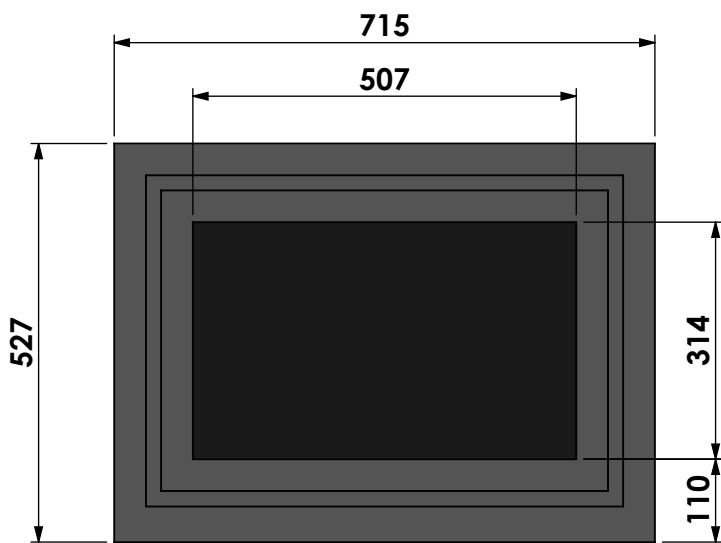

Name: **Unilux-6 65 insert frame**

Modifications reserved

Scale: **1:10**
 Unit: **mm**

Version: **0**

* = optional flue gas outlet $\varnothing 150$ mm
 ** = optional air inlet $\varnothing 125$ mm

barbas