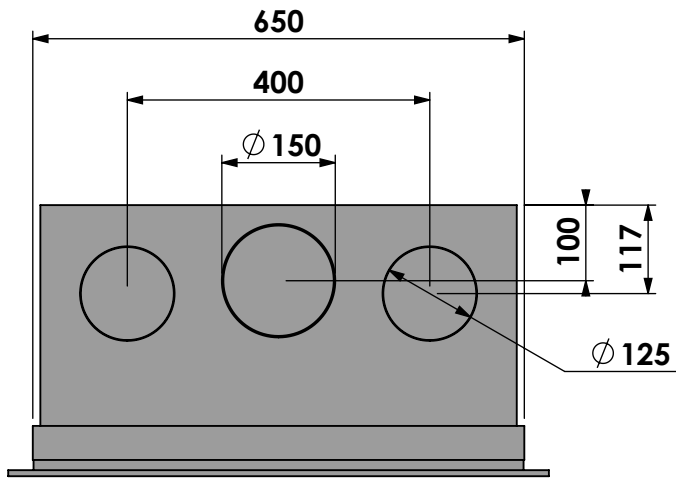

Name: **Unilux-6 65 built-in frame**

Modifications reserved

Scale: **1:10**
 Unit: **mm**

Version: **0**

* = optional flue gas outlet \varnothing 150 mm
 ** = optional air inlet \varnothing 125 mm

barbas

Barbas Bellfires B.V.
 Hallenstraat 17
 5531 AB Bladel
 The Netherlands
 www.barbasbellfires.com

Name: **Unilux-6 65 insert frame**

Modifications reserved

Scale: **1:10**
 Unit: **mm**

Version: **0**

* = optional flue gas outlet $\varnothing 150$ mm
 ** = optional air inlet $\varnothing 125$ mm

barbas