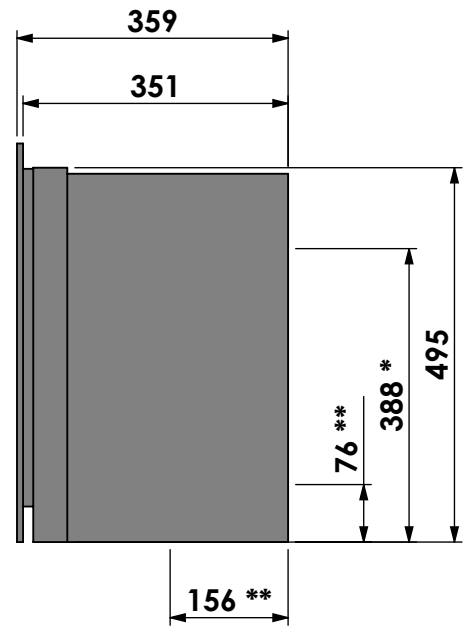

Name: **Unilux-6 65 built-in frame**

Modifications reserved

Scale: **1:10**
 Unit: **mm**

Version: **0**

* = optional flue gas outlet \varnothing 150 mm
 ** = optional air inlet \varnothing 125 mm

barbas

Barbas Bellfires B.V.
 Hallenstraat 17
 5531 AB Bladel
 The Netherlands
 www.barbasbellfires.com

Name: **Unilux-6 65 insert frame**

Modifications reserved

Scale: **1:10**
 Unit: **mm**

Version: **0**

* = optional flue gas outlet $\varnothing 150$ mm
 ** = optional air inlet $\varnothing 125$ mm

barbas