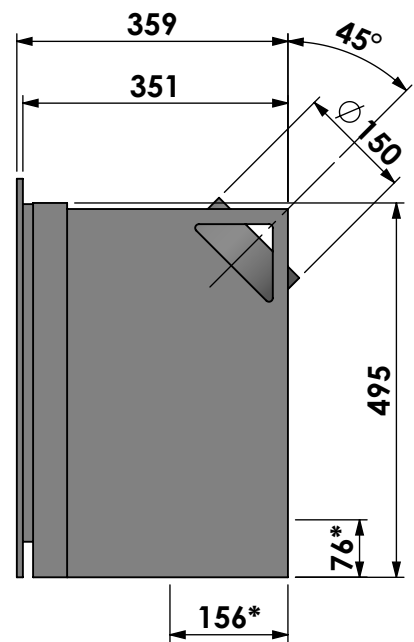

Name: **Unilux-6 65 insert frame**

Modifications reserved

Scale: **1:10**
 Unit: **mm**

Version: **0**

* = optional flue gas outlet $\varnothing 150$ mm
 ** = optional air inlet $\varnothing 125$ mm

barbas

Barbas Bellfires B.V.
 Hallenstraat 17
 5531 AB Bladel
 The Netherlands
 www.barbasbellfires.com

Name: **Unilux-6 65 classic frame**

Modifications reserved

Scale: **1:10**
 Unit: **mm**

Version: **0**

* = optional air inlet \varnothing 125 mm