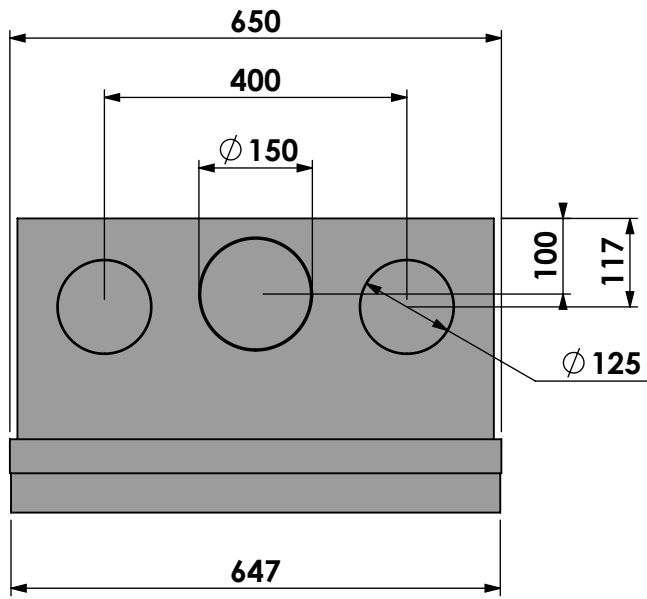

* = optional flue gas outlet ϕ 150 mm
 ** = optional air inlet ϕ 125 mm

barbas

Barbas Bellfires B.V.
 Hallenstraat 17
 5531 AB Bladel
 The Netherlands
 www.barbasbellfires.com

Name: **Unilux-6 65 frameless**

Modifications reserved

Scale: **1:10**
 Unit: **mm**

Version: **0**

* = optional flue gas outlet $\varnothing 150$ mm
 ** = optional air inlet $\varnothing 125$ mm

barbas

Barbas Bellfires B.V.
 Hallenstraat 17
 5531 AB Bladel
 The Netherlands
 www.barbasbellfires.com

Name: **Unilux-6 65 insert frame**

Modifications reserved

Scale: **1:10**
 Unit: **mm**

Version: **0**

* = optional flue gas outlet $\varnothing 150$ mm
 ** = optional air inlet $\varnothing 125$ mm

barbas