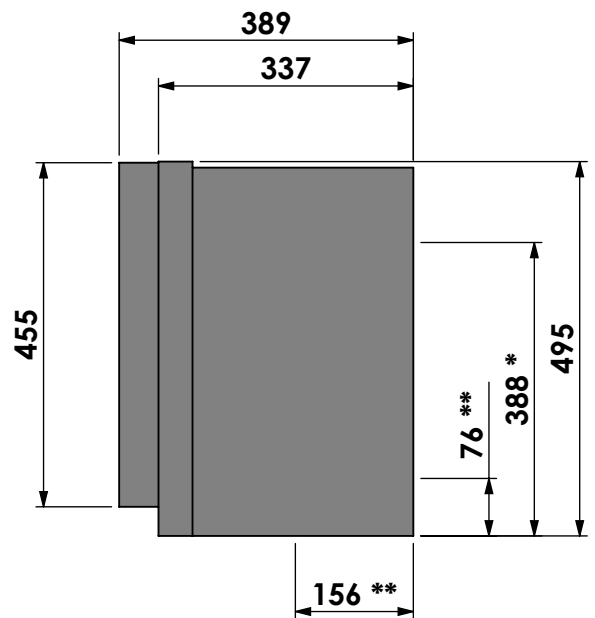

* = optional flue gas outlet ϕ 150 mm
 ** = optional air inlet ϕ 125 mm

barbas

Barbas Bellfires B.V.
 Hallenstraat 17
 5531 AB Bladel
 The Netherlands
 www.barbasbellfires.com

Name: **Unilux-6 65 frameless**

Modifications reserved

Scale: **1:10**
 Unit: **mm**

Version: **0**

* = optional flue gas outlet $\varnothing 150$ mm
 ** = optional air inlet $\varnothing 125$ mm

barbas

Barbas Bellfires B.V.
 Hallenstraat 17
 5531 AB Bladel
 The Netherlands
 www.barbasbellfires.com