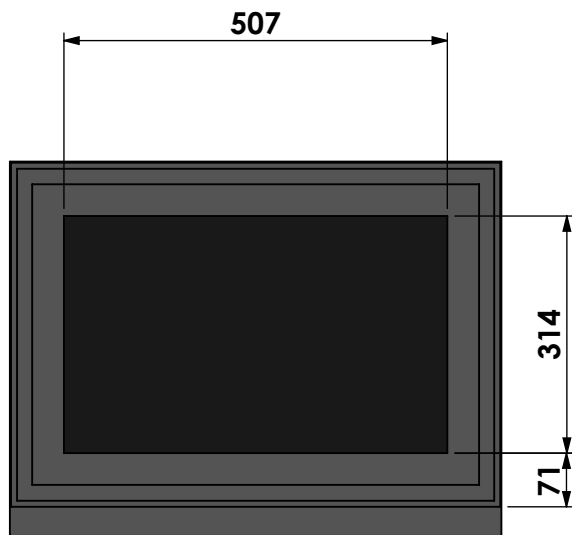

Modifications reserved

Scale: **1:10**
 Unit: **mm**

Version: **0**

* = optional flue gas outlet $\varnothing 150$ mm
 ** = optional air inlet $\varnothing 125$ mm

barbas

Barbas Bellfires B.V.
 Hallenstraat 17
 5531 AB Bladel
 The Netherlands
 www.barbasbellfires.com