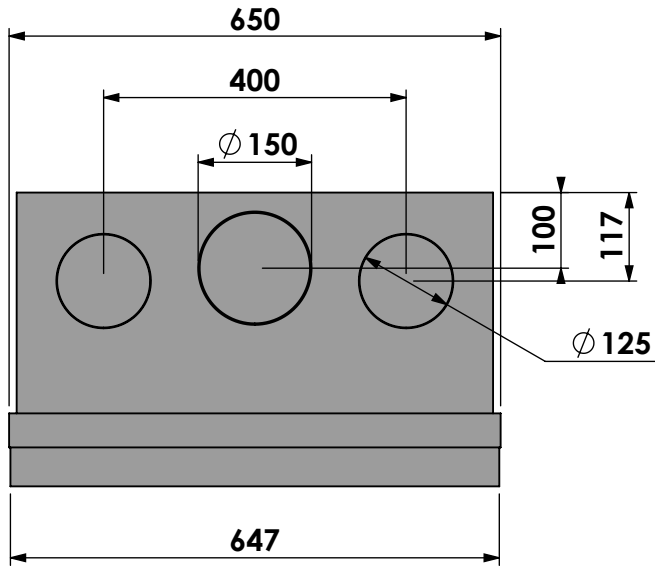

* = optional flue gas outlet $\varnothing$ 150 mm
** = optional air inlet $\varnothing$ 125 mm

barbas

Barbas Bellfires B.V.
Hallenstraat 17
5531 AB Bladel
The Netherlands
www.barbasbellfires.com

Name: **Unilux-6 65 insert frame**

Modifications reserved

Scale: **1:10**
Unit: **mm**

Version: **0**