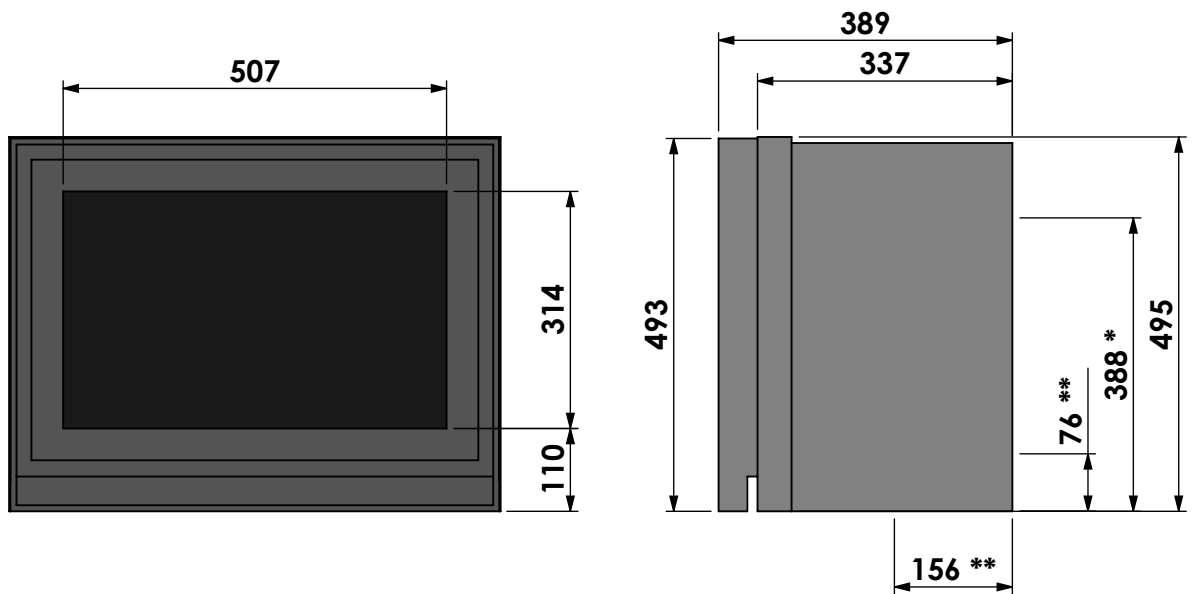

* = optional flue gas outlet $\varnothing$ 150 mm
** = optional air inlet $\varnothing$ 125 mm

barbas

Barbas Bellfires B.V.
Hallenstraat 17
5531 AB Bladel
The Netherlands
www.barbasbellfires.com

Name: **Unilux-6 65 insert frame**

Modifications reserved

Scale: **1:10**
Unit: **mm**

Version: **0**