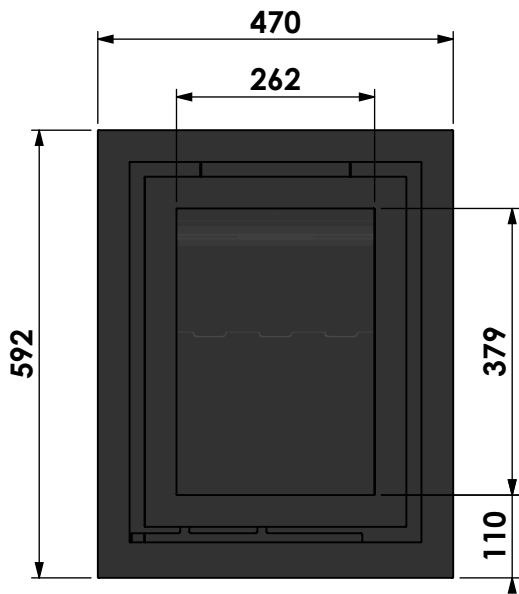

* = optional flue gas outlet $\varnothing$ 130 mm
** = optional air inlet $\varnothing$ 80 mm

barbas

Barbas Bellfires B.V.
Hallenstraat 17
5531 AB Bladel
The Netherlands
www.barbasbellfires.com

Name: **Unilux-6 43 classic frame**

Modifications reserved

Scale: **1:10**
Unit: **mm**

Version: **0**