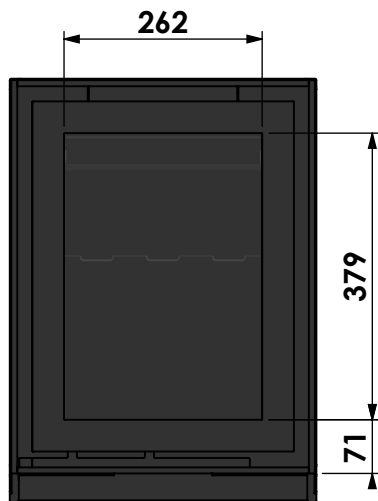

\* = optional flue gas outlet  $\varnothing$ 130 mm  
 \*\* = optional air inlet  $\varnothing$ 80 mm

**barbas**

Barbas Bellfires B.V.  
 Hallenstraat 17  
 5531 AB Bladel  
 The Netherlands  
 www.barbasbellfires.com

Name: **Unilux-6 43 frameless**

Modifications reserved

Scale: **1:10**  
 Unit: **mm**

Version: **0**

\* = optional flue gas outlet  $\varnothing$ 130 mm  
 \*\* = optional air inlet  $\varnothing$ 80 mm

**barbas**

Scale: **1:10**  
Unit: **mm**

Version: **0**