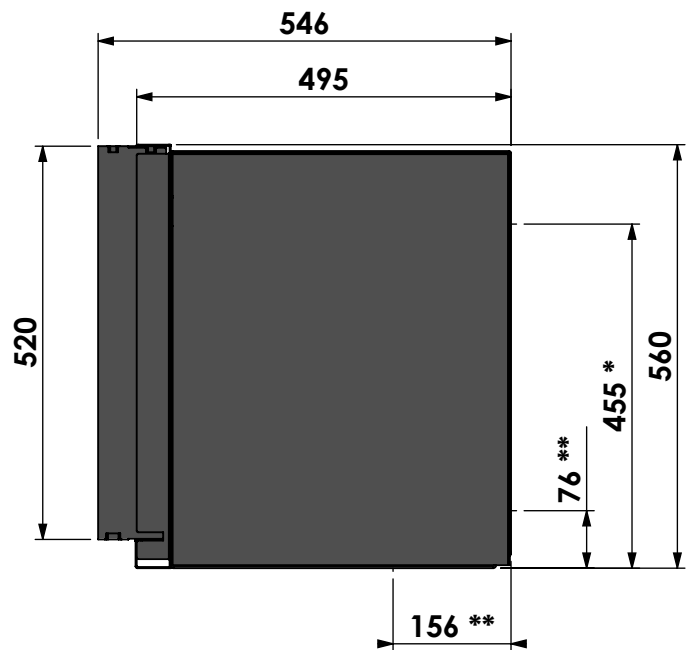

\* = optional flue gas outlet  $\varnothing$ 130 mm  
 \*\* = optional air inlet  $\varnothing$ 80 mm

**barbas**

Barbas Bellfires B.V.  
 Hallenstraat 17  
 5531 AB Bladel  
 The Netherlands  
 www.barbasbellfires.com

Name: **Unilux-6 43 frameless**

Modifications reserved

Scale: **1:10**  
 Unit: **mm**

Version: **0**

\* = optional flue gas outlet  $\varnothing$ 130 mm  
 \*\* = optional air inlet  $\varnothing$ 80 mm

**barbas**

Scale: **1:10**  
Unit: **mm**

Version: **0**