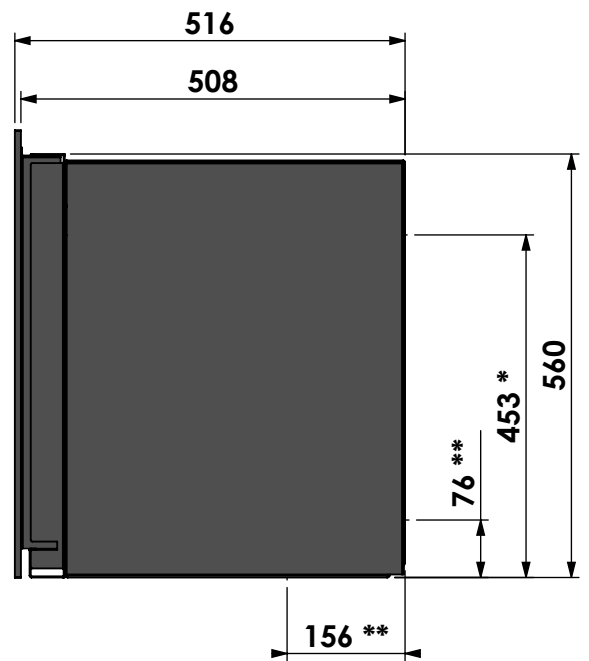

* = optional flue gas outlet $\varnothing$ 130 mm
** = optional air inlet $\varnothing$ 80 mm

barbas

Barbas Bellfires B.V.
Hallenstraat 17
5531 AB Bladel
The Netherlands
www.barbasbellfires.com

Name: **Unilux-6 43 classic frame**

Modifications reserved

Scale: **1:10**
Unit: **mm**

Version: **0**