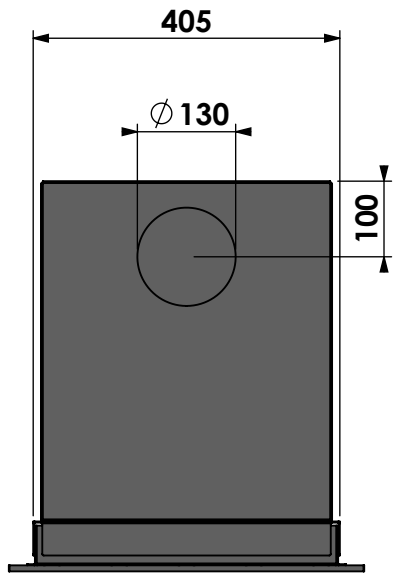

\* = optional flue gas outlet  $\varnothing$ 130 mm  
 \*\* = optional air inlet  $\varnothing$ 80 mm

**barbas**

Barbas Bellfires B.V.  
 Hallenstraat 17  
 5531 AB Bladel  
 The Netherlands  
 www.barbasbellfires.com

Name: **Unilux-6 43 insert frame**

Modifications reserved

Scale: **1:10**  
 Unit: **mm**

Version: **0**

\* = optional flue gas outlet  $\varnothing$ 130 mm  
 \*\* = optional air inlet  $\varnothing$ 80 mm

Scale: **1:10**  
Unit: **mm**

Version: **0**