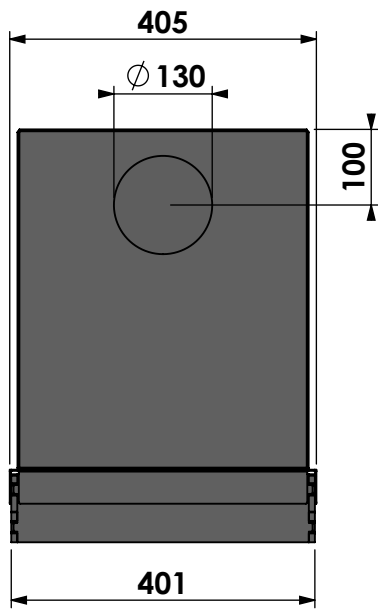

\* = optional flue gas outlet  $\varnothing$ 130 mm  
 \*\* = optional air inlet  $\varnothing$ 80 mm

**barbas**

Barbas Bellfires B.V.  
 Hallenstraat 17  
 5531 AB Bladel  
 The Netherlands  
 www.barbasbellfires.com

Name: **Unilux-6 43 frameless**

Modifications reserved

Scale: **1:10**  
 Unit: **mm**

Version: **0**

\* = optional flue gas outlet  $\varnothing$ 130 mm  
 \*\* = optional air inlet  $\varnothing$ 80 mm

**barbas**

Scale: **1:10**  
Unit: **mm**

Version: **0**