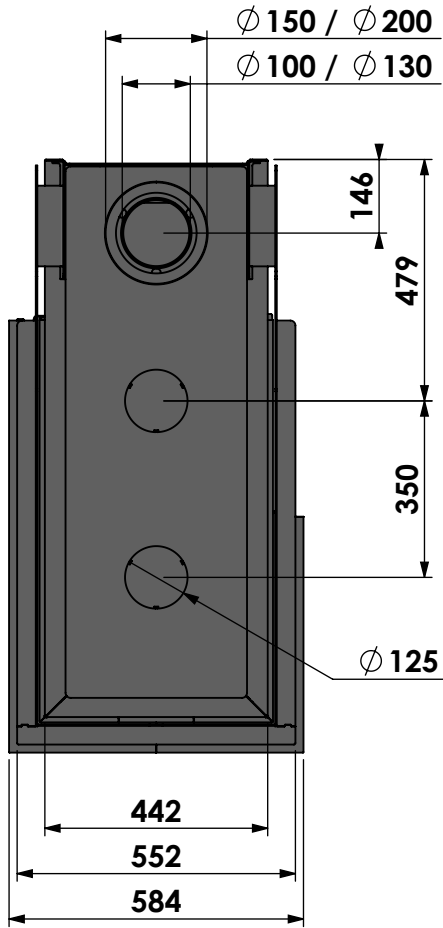

American

Scale:

1:15

Version:

0

Unit:

mm

**bellfires**

Barbas Bellfires B.V.  
 Hallenstraat 17  
 5531 AB Bladel  
 The Netherlands  
 www.barbasbellfires.com

Name: **Room Divider Medium 1-3 hidden door + 10cm**

Modifications reserved

Scale: **1:15**  
 Unit: **mm**