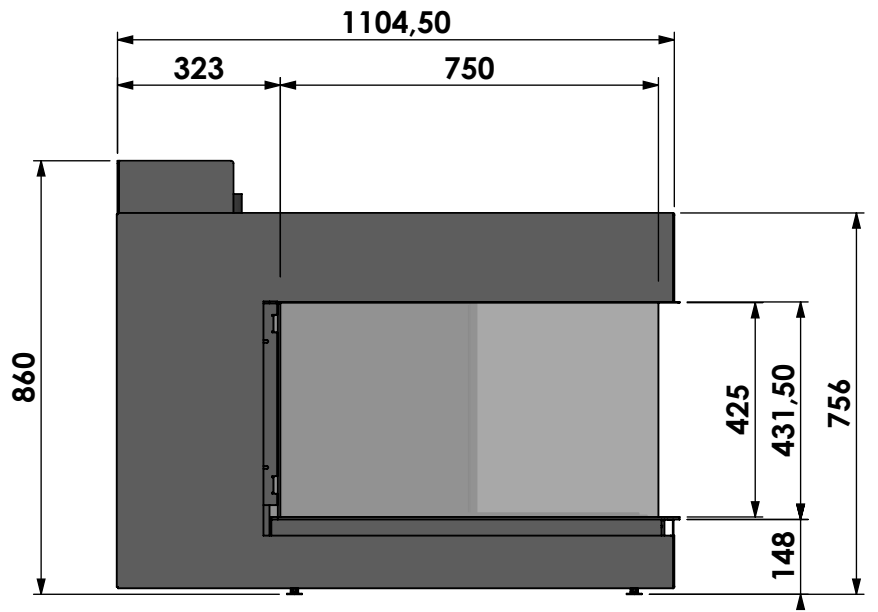

American

Scale:

1:15

Version:

0

Unit:

mm

**bellfires**

Barbas Bellfires B.V.  
 Hallenstraat 17  
 5531 AB Bladel  
 The Netherlands  
 www.barbasbellfires.com

Name: **Room Divider Medium 1-3 hidden door + 10cm**

Modifications reserved

Scale: **1:15**  
 Unit: **mm**