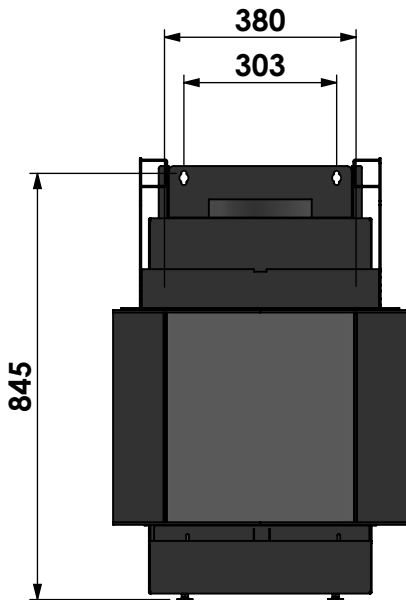

American

Scale:

1:15

Version:

0

Unit:

mm

**bellfires**

Barbas Bellfires B.V.  
 Hallenstraat 17  
 5531 AB Bladel  
 The Netherlands  
 www.barbasbellfires.com

Name: **Room Divider Medium 1-3 hidden door + 10cm**

Modifications reserved

Scale: **1:15**  
 Unit: **mm**