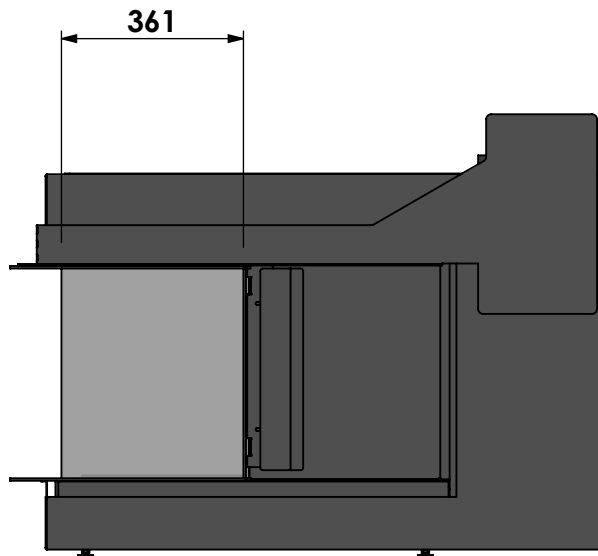

American

Scale:

1:15

Version:

0

Unit:

mm

**bellfires**

Barbas Bellfires B.V.  
 Hallenstraat 17  
 5531 AB Bladel  
 The Netherlands  
 www.barbasbellfires.com

Name: **Room Divider Medium 1-3 hidden door + 10cm**

Modifications reserved

Scale: **1:15**  
 Unit: **mm**