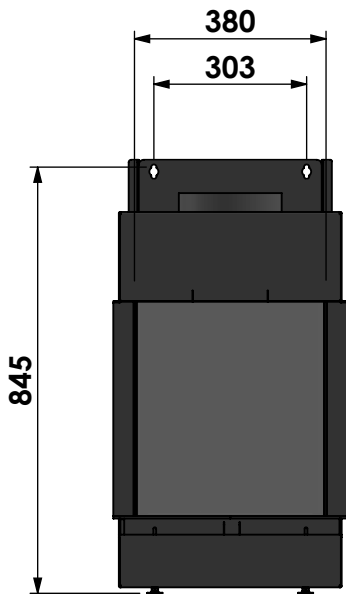

American

Scale:

1:15

Version:

0

Unit:

mm

**bellfires**

Barbas Bellfires B.V.  
 Hallenstraat 17  
 5531 AB Bladel  
 The Netherlands  
 www.barbasbellfires.com

Name: **Room Divider Medium 1-3 hidden door + 10cm**

Modifications reserved

Scale: **1:15**  
 Unit: **mm**