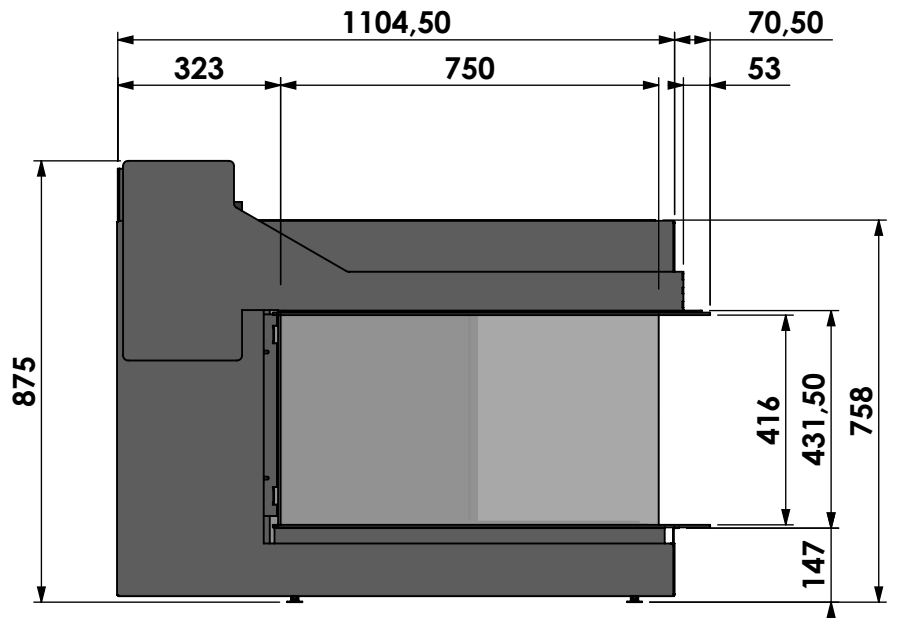

American

Scale:

1:15

Version:

0

Unit:

mm

**bellfires**

Barbas Bellfires B.V.  
 Hallenstraat 17  
 5531 AB Bladel  
 The Netherlands  
 www.barbasbellfires.com

Name: **Room Divider Medium 1-3 hidden door + 10cm**

Modifications reserved

Scale: **1:15**  
 Unit: **mm**