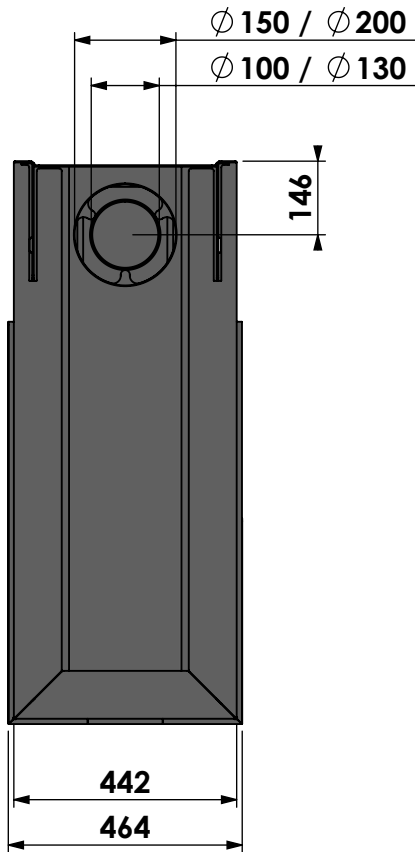

American

Scale:

1:15

Version:

0

Unit:

mm

**bellfires**

Barbas Bellfires B.V.  
 Hallenstraat 17  
 5531 AB Bladel  
 The Netherlands  
 www.barbasbellfires.com

Name: **Room Divider Medium 1-3 hidden door + 10cm**

Modifications reserved

Scale: **1:15**  
 Unit: **mm**