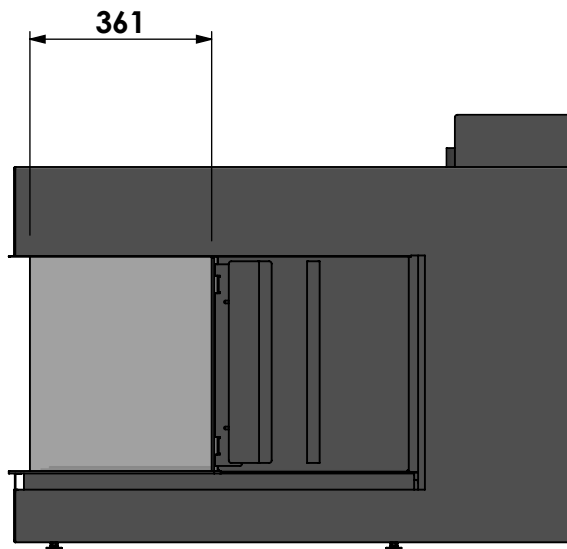

American

Scale:

1:15

Version:

0

Unit:

mm

**bellfires**

Barbas Bellfires B.V.  
 Hallenstraat 17  
 5531 AB Bladel  
 The Netherlands  
 www.barbasbellfires.com

Name: **Room Divider Medium 1-3 hidden door + 10cm**

Modifications reserved

Scale: **1:15**  
 Unit: **mm**