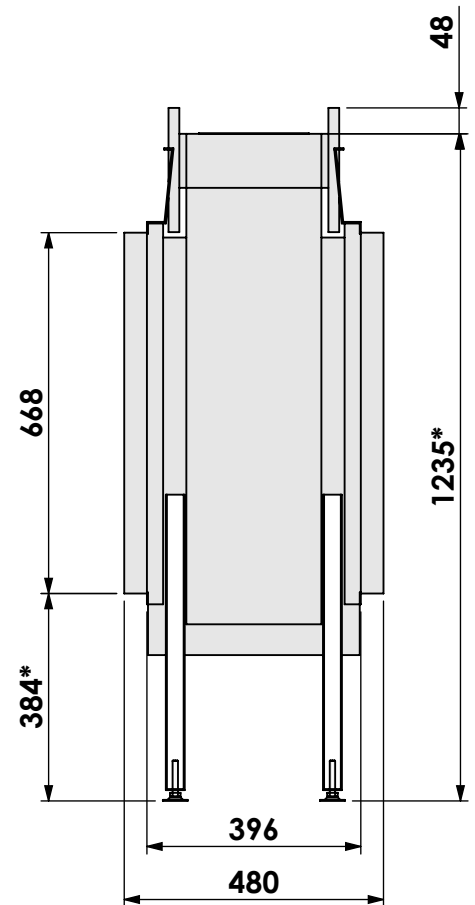

Modifications reserved

Scale: **1:14**
 Unit: **mm**

Version: **0**

* = optional extended adjustable legs max. + 350 mm

bellfires

Barbas Bellfires B.V.
Hallenstraat 17
5531 AB Bladel
The Netherlands
www.barbasbellfires.com