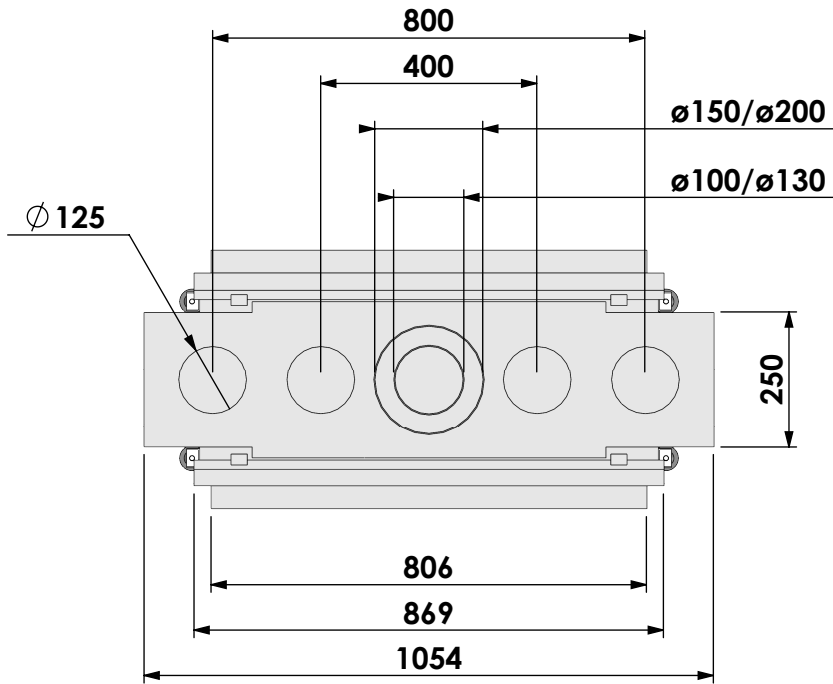

Modifications reserved

Scale: **1:14**
 Unit: **mm**

Version: **0**

* = optional extended adjustable legs max. + 350 mm

bellfires

Barbas Bellfires B.V.
Hallenstraat 17
5531 AB Bladel
The Netherlands
www.barbasbellfires.com