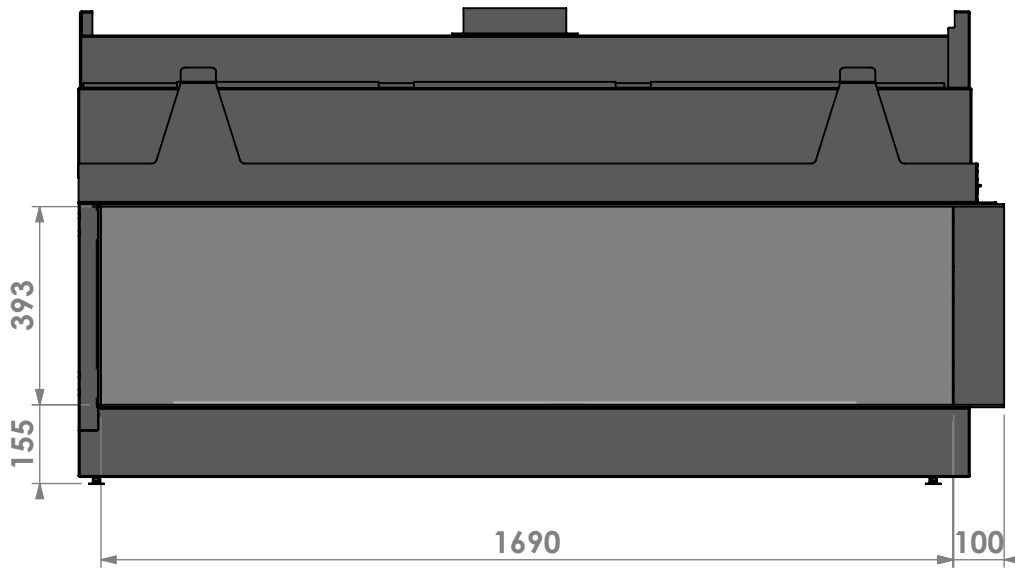

**bellfires**

Barbas Bellfires B.V.  
Hallenstraat 17  
5531 AB Bladel  
The Netherlands  
www.barbasbellfires.com

Name: **Corner Bell XXL-3 R HD**

Modifications reserved

Projection: American

Scale: **1:15**

Unit: **mm**

Version:

**0**

**bellfires**

Barbas Bellfires B.V.  
Hallenstraat 17  
5531 AB Bladel  
The Netherlands  
www.barbasbellfires.com

Name: **Corner\_Bell XXL-3 R HD+10**

Modifications reserved

Scale: **1:15**  
Unit: **mm**