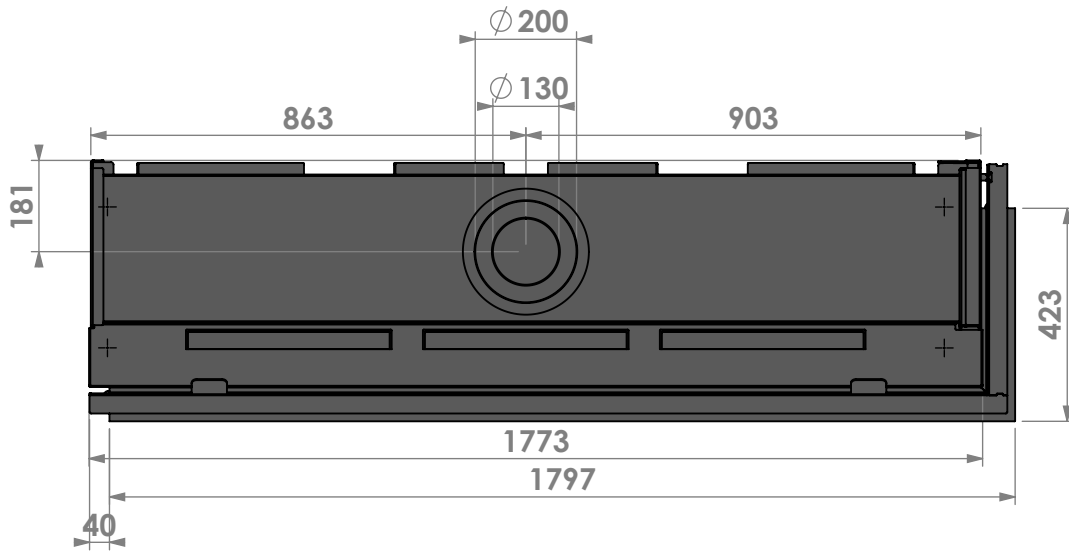

**bellfires**

Barbas Bellfires B.V.  
Hallenstraat 17  
5531 AB Bladel  
The Netherlands  
www.barbasbellfires.com

Name: **Corner Bell XXL-3 R HD**

Modifications reserved

Projection: American

Scale: **1:15**

Unit: **mm**

Version:

**0**

**bellfires**

Barbas Bellfires B.V.  
Hallenstraat 17  
5531 AB Bladel  
The Netherlands  
www.barbasbellfires.com

Name: **Corner\_Bell XXL-3 R HD+10**

Modifications reserved

Scale: **1:15**  
Unit: **mm**