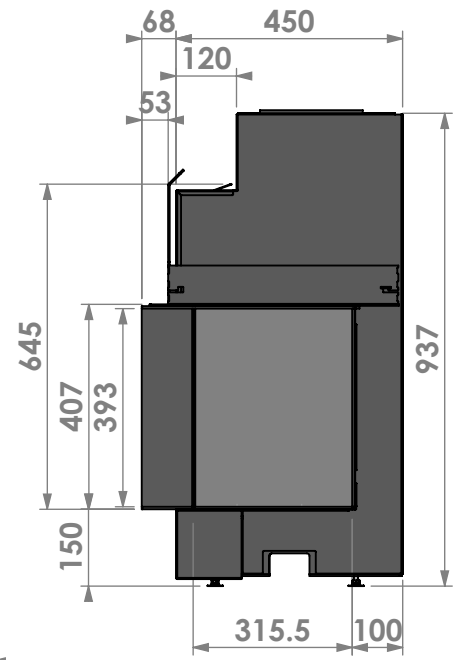

**bellfires**

Barbas Bellfires B.V.  
Hallenstraat 17  
5531 AB Bladel  
The Netherlands  
www.barbasbellfires.com

Name: **Corner Bell XXL-3 R HD**

Modifications reserved

Projection: American

Scale: **1:15**

Unit: **mm**

Version:

**0**

**bellfires**

Barbas Bellfires B.V.  
Hallenstraat 17  
5531 AB Bladel  
The Netherlands  
www.barbasbellfires.com

Name: **Corner\_Bell XXL-3 R HD+10**

Modifications reserved

Scale: **1:15**  
Unit: **mm**