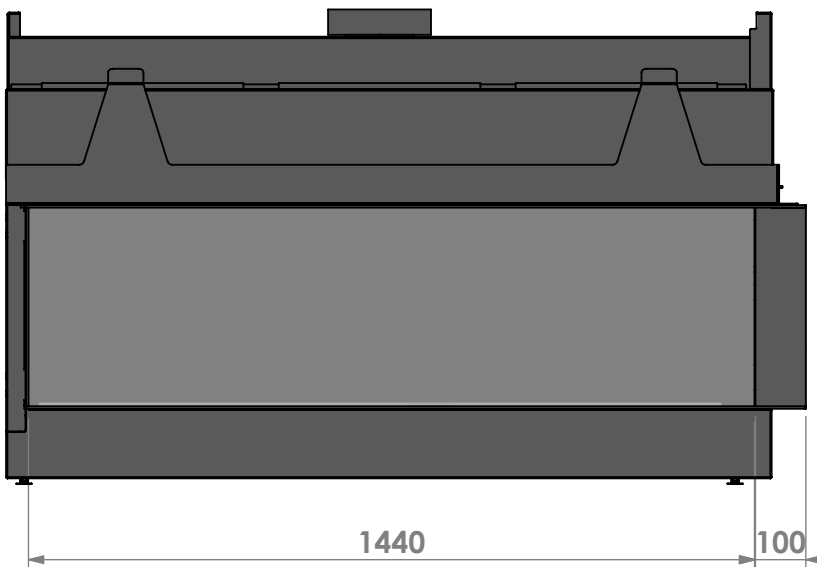

**bellfires**

Barbas Bellfires B.V.  
Hallenstraat 17  
5531 AB Bladel  
The Netherlands  
www.barbasbellfires.com

Name: **Corner Bell XL-3 R hidden door**

Modifications reserved

Scale: **1:15**  
Unit: **mm**

Version: **0**

**bellfires**

Barbas Bellfires B.V.  
 Hallenstraat 17  
 5531 AB Bladel  
 The Netherlands  
 www.barbasbellfires.com

Name: **Corner Bell XL 3 R hidden door +10**

Modifications reserved

Projection: American

Scale: **1:15**  
 Unit: **mm**

Version: **0**