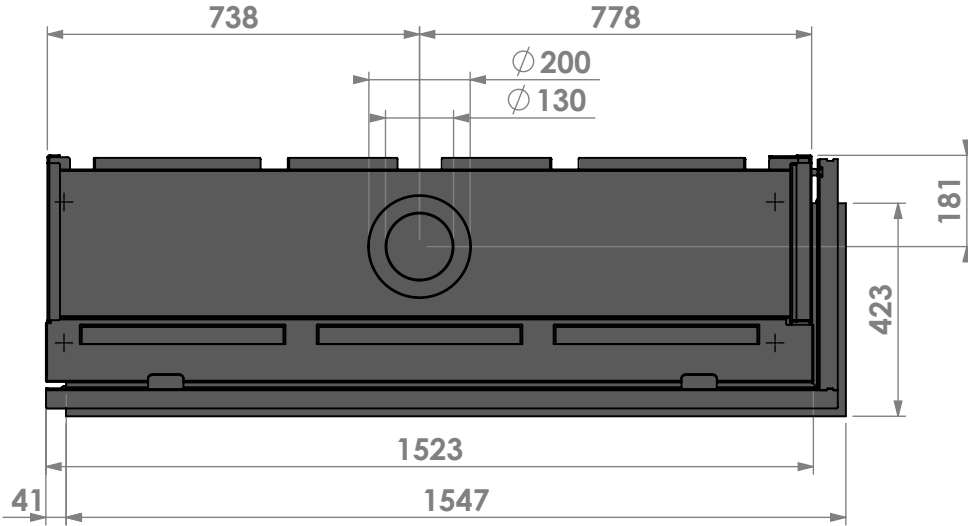

**bellfires**

Barbas Bellfires B.V.  
Hallenstraat 17  
5531 AB Bladel  
The Netherlands  
www.barbasbellfires.com

Name: **Corner Bell XL-3 R hidden door**

Modifications reserved

Scale: **1:15**  
Unit: **mm**

Version: **0**

**bellfires**

Barbas Bellfires B.V.  
 Hallenstraat 17  
 5531 AB Bladel  
 The Netherlands  
 www.barbasbellfires.com

Name: **Corner Bell XL 3 R hidden door +10**

Modifications reserved

Projection: American

Scale: **1:15**  
 Unit: **mm**

Version: **0**