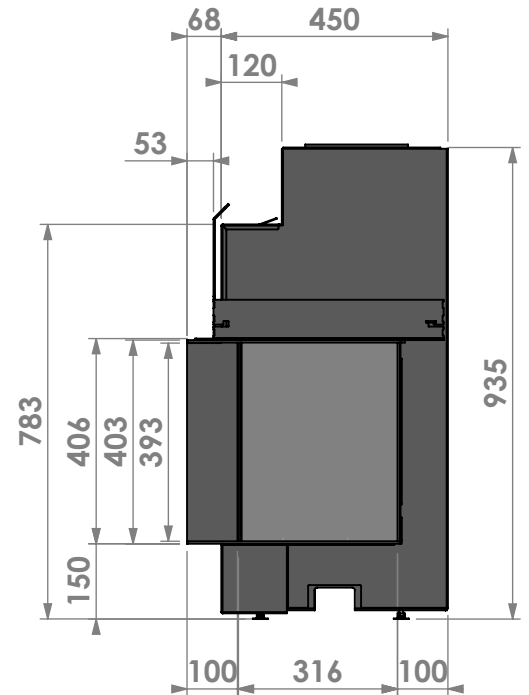

**bellfires**

Barbas Bellfires B.V.  
Hallenstraat 17  
5531 AB Bladel  
The Netherlands  
www.barbasbellfires.com

Name: **Corner Bell XL-3 R hidden door**

Modifications reserved

Scale: **1:15**  
Unit: **mm**

Version: **0**

**bellfires**

Barbas Bellfires B.V.  
 Hallenstraat 17  
 5531 AB Bladel  
 The Netherlands  
 www.barbasbellfires.com

Name: **Corner Bell XL 3 R hidden door +10**

Modifications reserved

Projection: American

Scale: **1:15**  
 Unit: **mm**

Version: **0**